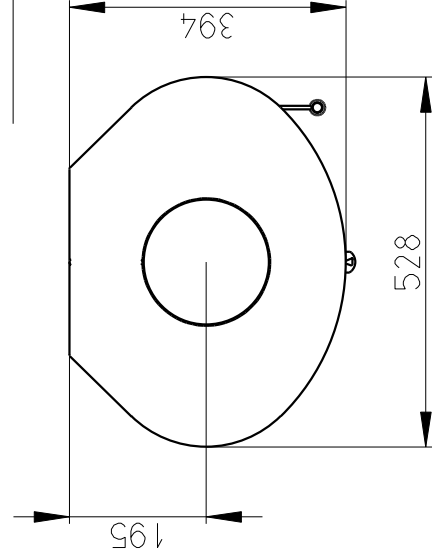

Rozmery v mm; Maße in mm; Dimensions in mm

ALPERA E01 - KERAMIKA - 140E

123 kg

CENTRALNI PRIVOD VZDUCHU
Zentralluftzufuhr
Central air inlet
 $\varnothing 120$ mm

SEKUNDARNI VZDUCH
Sekundärluft
Secondary air
A/UND/AND
PRIMARNI VZDUCH
Primärluft
Primary air