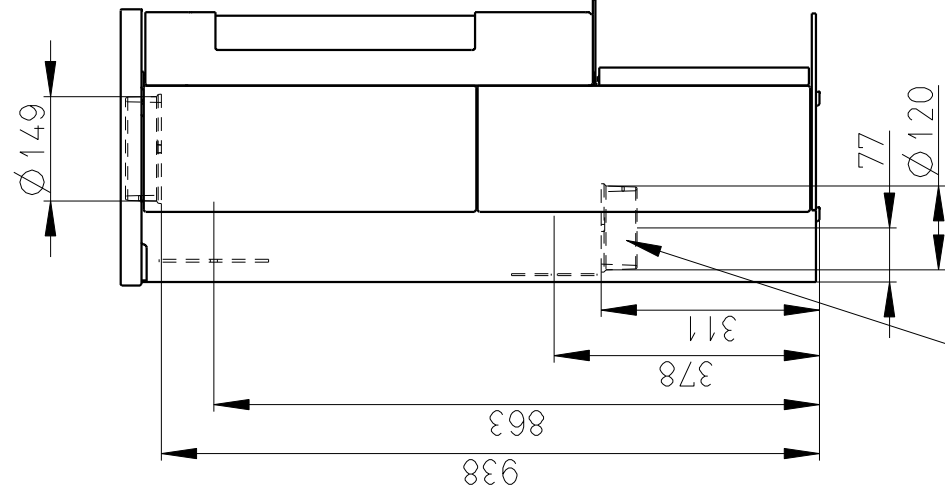

Rozmery v mm; Maße in mm; Dimensions in mm

ALPERA E01 - KERAMIKA - 140E

123 kg

CENTRALNI PRIVOD VZDUCHU
Zentralluftzufuhr
Central air inlet
 $\varnothing 120$ mm

SEKUNDARNI VZDUCH
Sekundärluft
Secondary air
A/UND/AND
PRIMARNI VZDUCH
Primärluft
Primary air