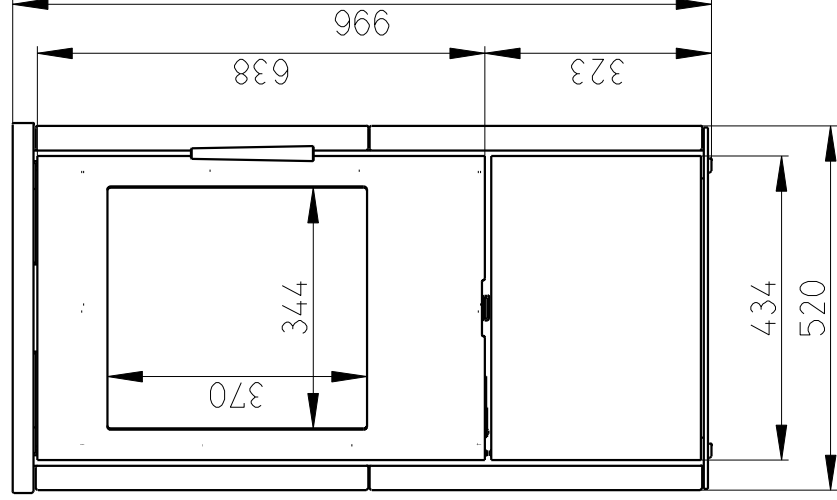

Rozmery v mm; Maße in mm; Dimensions in mm

ALPERA E01 - KERAMIKA - 140E

123 kg

CENTRALNI PRIVOD VZDUCHU
Zentralluftzufuhr
Central air inlet
 $\varnothing 120$ mm

SEKUNDARNI VZDUCH
Sekundärluft
Secondary air
A/UND/AND
PRIMARNI VZDUCH
Primärluft
Primary air